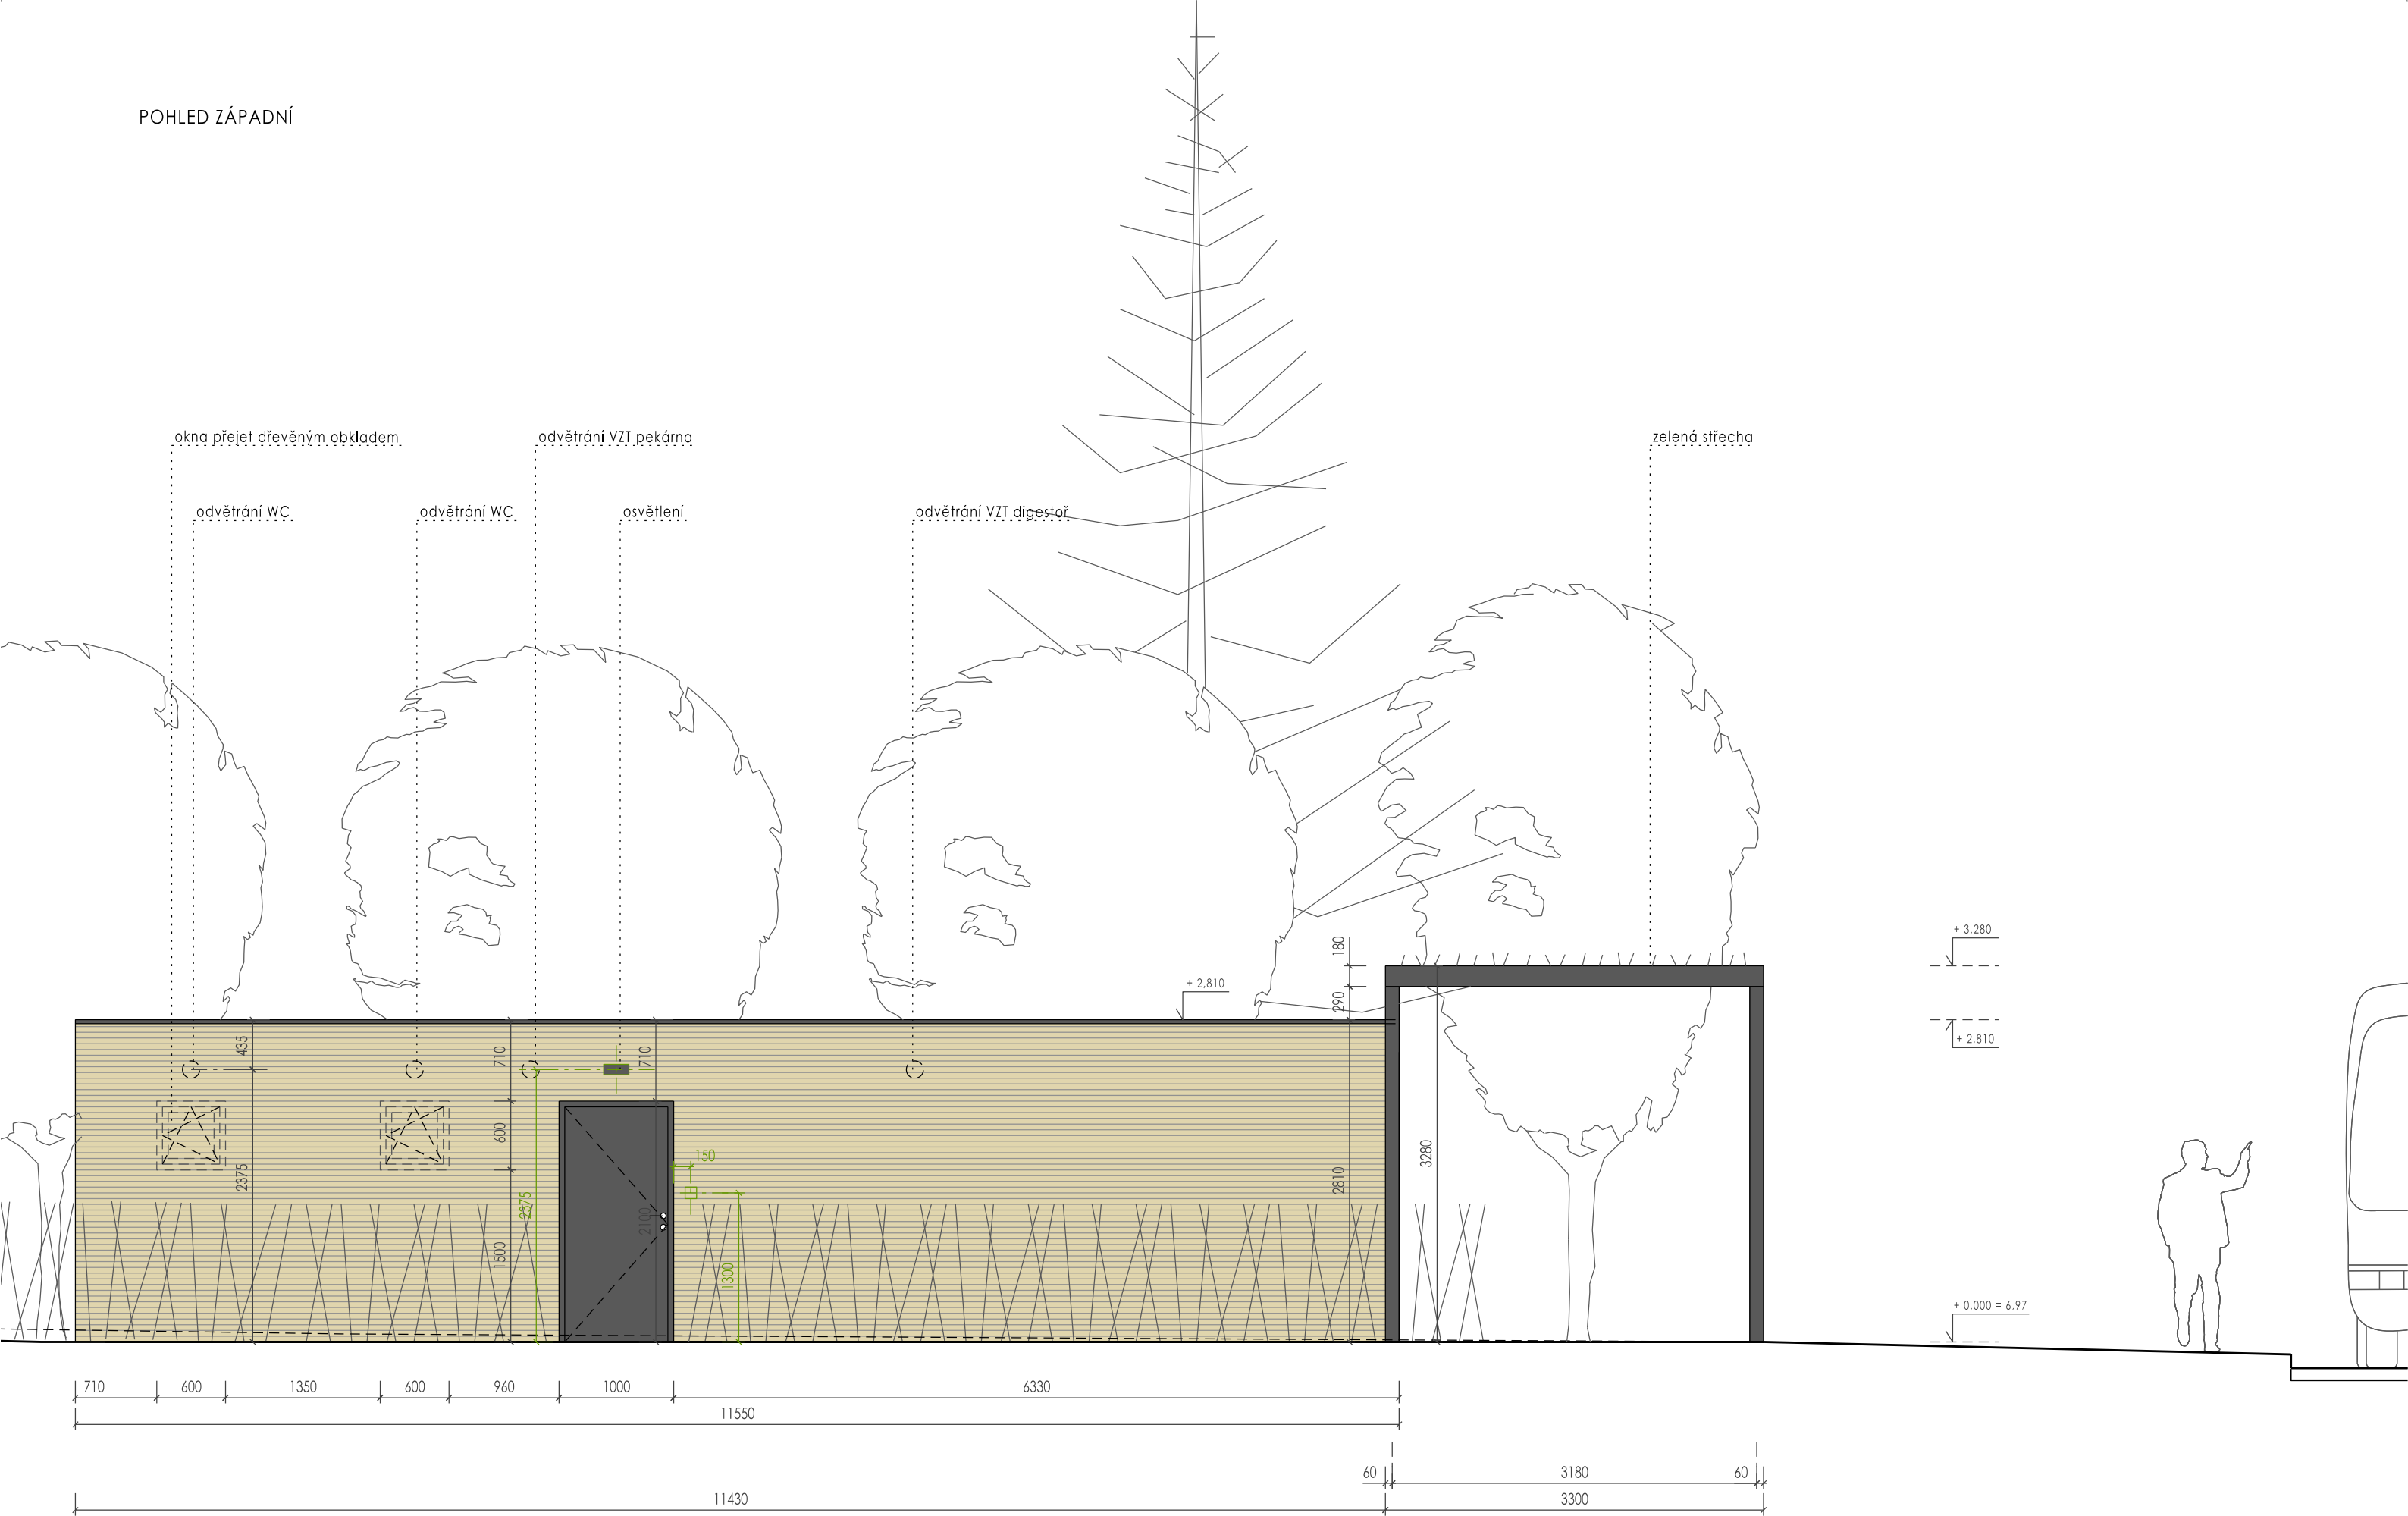

POHLED ZÁPADNÍ

STÁNEK PRO PRODEJ PEČIVA - ŘÍČANY U BRNA / PRO REALIZACI

VYPRACOVALA: ING. ARCH. JANA ŠTĚRBÁKOVÁ, MOBIL: 732 201 245, SPOLUPRÁCE: ING. ARCH. DANIELA HANOUSKOVÁ BOUČKOVÁ

28.ÚNORA 2023

ZADAVATEL: OBECNÍ ÚŘAD ŘÍČANY, STAROSTA ING. JAN STUDENÝ

05 / POHLED ZÁPADNÍ - BUDOUCÍ STAV / M 1:50