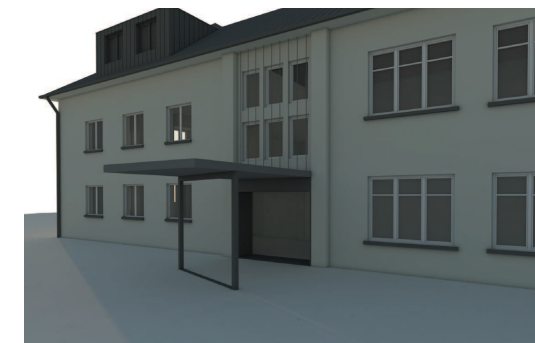

perspektiva z jihu

perspektiva z jihozápadu

perspektiva z východu

OPRAVA FASÁDY OÚ ŘÍČANY - OBEC ŘÍČANY U BRNA

architekt: ing.arch.Daniela Hanousková Boučková tel.:732 530 982 daniela.bouckova@volny.cz
kreslí: ing.arch.Pavčina Kolcunová