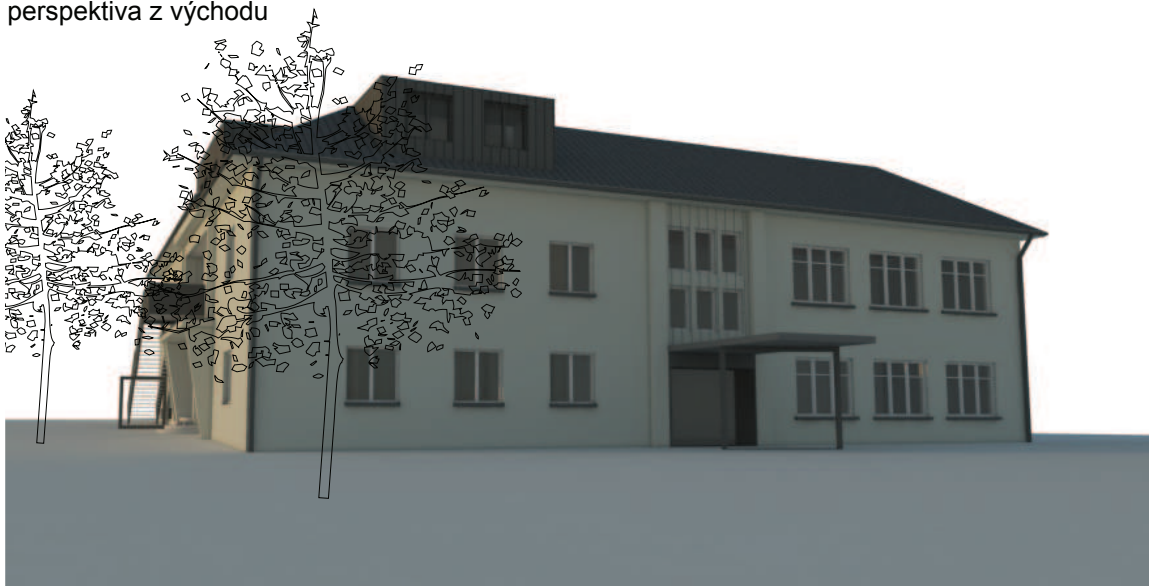

perspektiva z jihu

perspektiva z jihozápadu

perspektiva z východu

OPRAVA FASÁDY OÚ ŘÍČANY - OBEC ŘÍČANY U BRNA

architekt: ing.arch.Daniela Hanousková Boučková tel.:732 530 982 daniela.bouckova@volny.cz
kreslí: ing.arch.Pavčina Kolcunová

3D MODEL
2/9/2014