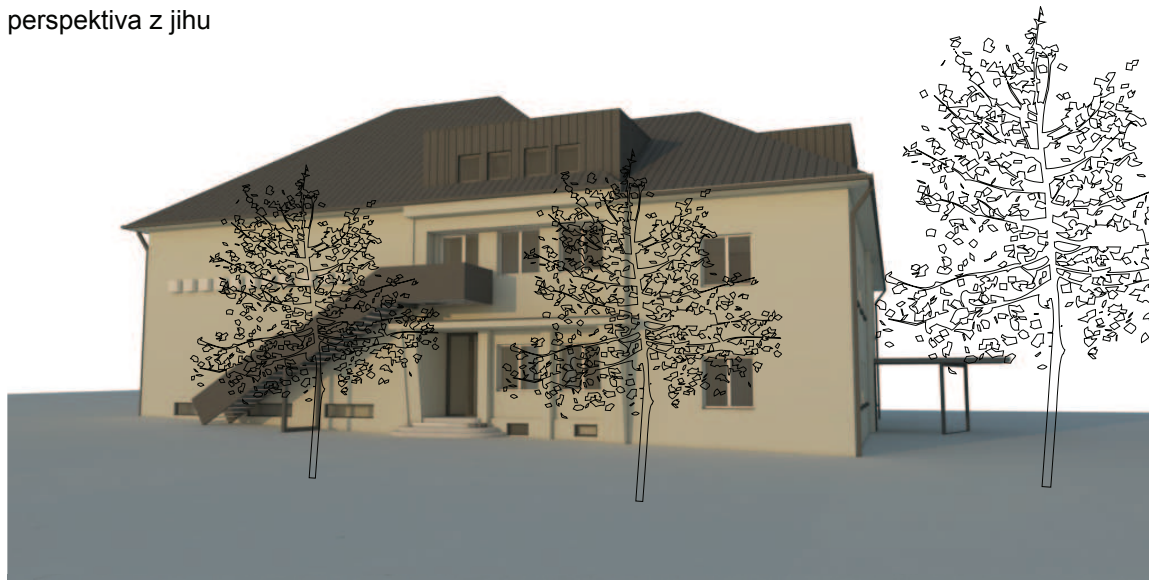

perspektiva z jihu

perspektiva z jihozápadu

perspektiva z východu

OPRAVA FASÁDY OÚ ŘÍČANY - OBEC ŘÍČANY U BRNA

architekt: ing.arch.Daniela Hanousková Boučková tel.:732 530 982 daniela.bouckova@volny.cz
kreslí: ing.arch.Pavčina Kolcunová

3D MODEL
2/9/2014