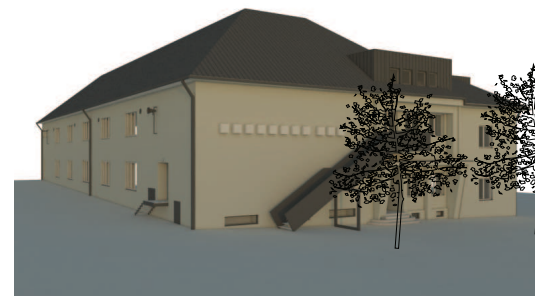

perspektiva z jihu

perspektiva z jihozápadu

perspektiva z východu

OPRAVA FASÁDY OÚ ŘÍČANY - OBEC ŘÍČANY U BRNA

architekt: ing.arch.Daniela Hanousková Boučková tel.:732 530 982 daniela.bouckova@volny.cz
kreslí: ing.arch.Pavčina Kolcunová

3D MODEL
2/9/2014