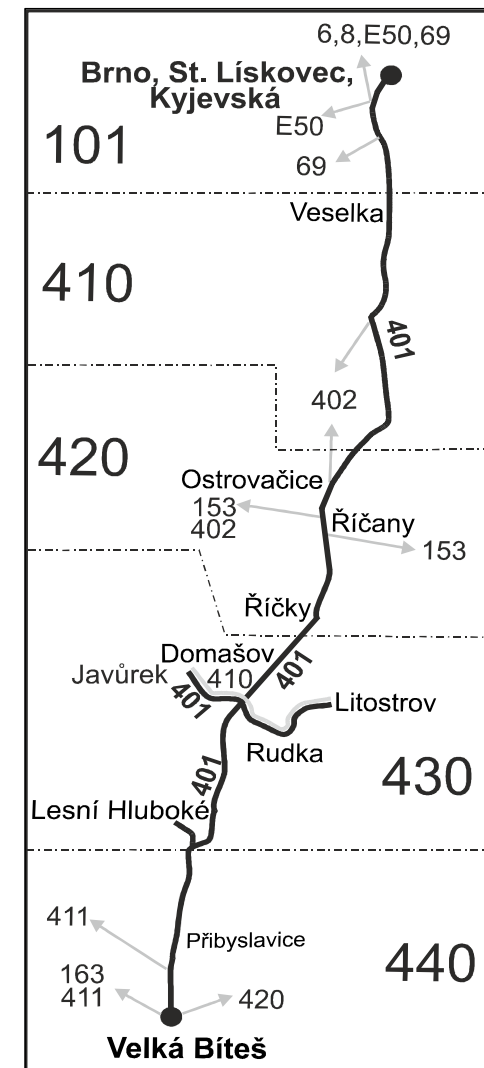

		PRACOVNÍ DNY				SOBOTA + NEDĚLE								
Číslo spoje:		64	84	66	68	150	152	154	156	158	160	162	164	
Úsek	Zóna	Zastávka	⊗	⊗	⊗	⊕	⊕	⊕	⊕	⊕	⊕	⊕	⊕	
			⊗	⊗	⊗	⊕	⊕	⊕	⊕	⊕	⊕	⊕	⊕	
	440	Velká Bíteš, nám.	17:34		19:34	22:15	3:58	7:38	9:38	11:34	13:38	15:38	17:34	19:38
	440	Velká Bíteš, cihelna (z)	17:36		19:36	22:17	4:00	7:40	9:40	11:36	13:40	15:40	17:36	19:40
	440	Přibyslavice	17:38		19:38	22:19	4:02	7:42	9:42	11:38	13:42	15:42	17:38	19:42
	440	Přibyslavice, motorest 9 křížů rozc. (z)	17:40		19:40	22:21	4:04	7:44	9:44	11:40	13:44	15:44	17:40	19:44
	430	Lesní Hluboké	17:43		19:43	22:24	4:07			11:43			17:43	
	430	Lesní Hluboké, motel 9 křížů	17:45		19:45	22:26	4:09	7:45	9:45	11:45	13:45	15:45	17:45	19:45
	430	Zálesná Zhoř, rozc. (z)	17:46		19:46	22:27	4:10	7:46	9:46	11:46	13:46	15:46	17:46	19:46
	430	Domašov, cestmistrovství (z)	17:47		19:47	22:28	4:11	7:47	9:47	11:47	13:47	15:47	17:47	19:47
	430	Domašov					4:13							
	430	Rudka, u křížku					4:14							
	430	Rudka					4:15							
	430	Litostrov		18:42			4:19							
	430	Rudka		18:46			4:22							
	430	Rudka, u křížku		18:47			4:23							
	430	Domašov					4:24							
	430	Domašov, u hřbitova					4:25							
	430	Javůrek					4:27							
	430	Domašov, u hřbitova					4:29							
	430	Domašov	17:49	18:49	19:49	22:30	4:30	7:49	9:49	11:49	13:49	15:49	17:49	19:49
		⇒ 401 Litostrov	17:49		57	20:07								
		⇒ 401 Velká Bíteš		19:06										
		⇒ 410 Litostrov			56	20:07								
	430	Domašov, Nový konec	17:51	18:51	19:51	22:32	4:32	7:51	9:51	11:51	13:51	15:51	17:51	19:51
	420	Říčky	17:53	18:53	19:53	22:34	4:34	7:53	9:53	11:53	13:53	15:53	17:53	19:53
	420	Říčany	17:58	18:58	19:58	22:38	4:38	7:58	9:58	11:58	13:58	15:58	17:58	19:58
		⇒ 153 Ivančice		19:00		22:40								
		⇒ 153 Tišnov												
		⇒ 402 Veverské Knínice						8:05	10:05	12:05	14:05	16:05	18:05	20:05
	420	Ostrovačice, nám.Viléma Mrštíka	18:00	19:00	20:00	22:40	4:40	8:00	10:00	12:00	14:00	16:00	18:00	20:00
	410	Omice, Kývalka (z)	18:04	19:04	20:04	22:44	4:44	8:04	10:04	12:04	14:04	16:04	18:04	20:04
	410	Popůvky, Vintrovna	18:08	19:08	20:07	22:47	4:47	8:08	10:08	12:08	14:08	16:08	18:08	20:07
	410	Troubsko, Veselka (z)	18:10	19:10	20:09	22:49	4:49	8:10	10:10	12:10	14:10	16:10	18:10	20:09
	410	Troubsko, Kovopodnik (z)	18:11	19:11	20:10	22:50	4:50	8:11	10:11	12:11	14:11	16:11	18:11	20:10
	101	Brno, Tranzitní plynovod (z)	18:12	19:12	20:11	22:50	4:50	8:12	10:12	12:12	14:12	16:12	18:12	20:11
	101	Brno, Pražská (z)	18:13	19:13	20:12	22:51	4:51	8:13	10:13	12:13	14:13	16:13	18:13	20:12
	101	Brno, Skalní (z)	18:14	19:14	20:13	22:52	4:52	8:14	10:14	12:14	14:14	16:14	18:14	20:13
	101	Brno, Jemelkova (z)	18:15	19:15	20:14	22:53	4:53	8:15	10:15	12:15	14:15	16:15	18:15	20:14
	101	Brno, Starý Lískovec, smyčka	18:17	19:17	20:15	22:54	4:54	8:17	10:17	12:17	14:17	16:17	18:17	20:15
		⇒ N96 Brno, hl.nádr.				23:06								
	101	Brno, Kurská (z)	18:17	19:17	20:15	22:54	4:54	8:17	10:17	12:17	14:17	16:17	18:17	20:15
	101	Brno, Kyjevská	18:20	19:20	20:17	22:56	4:56	8:20	10:20	12:20	14:20	16:20	18:20	20:17