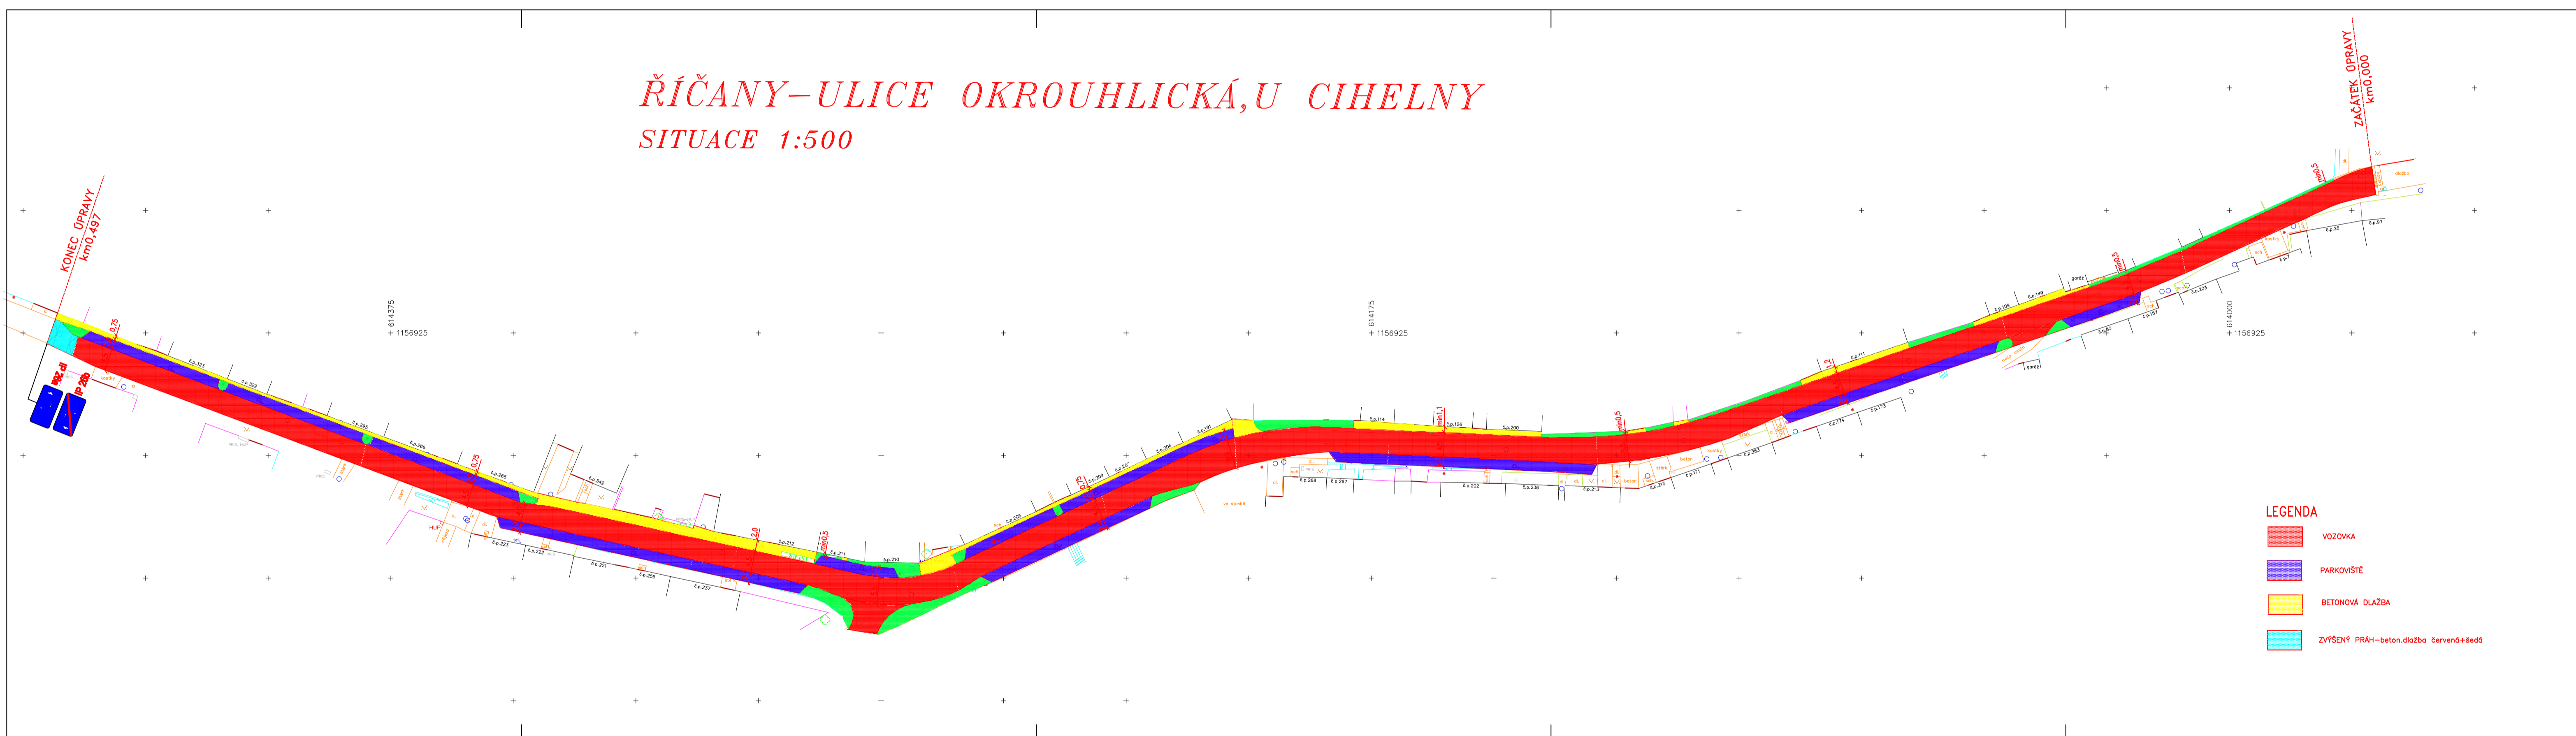

ŘÍČANY-ULICE OKROUHLICKÁ, U CIHELNY
SITUACE 1:500

- LEGENDA
- VOZOVKA
 - PARKOVIŠTĚ
 - BETONOVÁ DLÁŽBA
 - ZVÝŠENÍ PRÁH--beton.dlažba červená+šedá